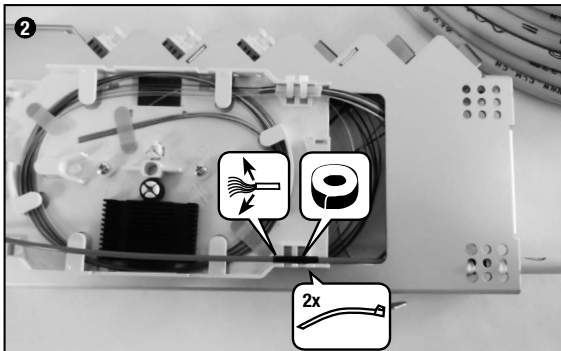

Installationsanleitung DIN P35 Modul

Installation guide DIN P35 module

Instructions de montage module DIN P35

Connect Com AG
Wahlggenstrasse 4A
6023 Rothenburg
Schweiz
+41 41 854 00 00
info@ccm.ch
www.ccm.ch