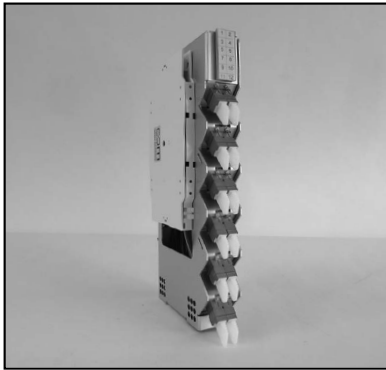

Installationsanleitung DIN P35 Modul

Installation guide DIN P35 module

Instructions de montage module DIN P35

Connect Com AG
Wahlggenstrasse 4A
6023 Rothenburg
Schweiz
+41 41 854 00 00
info@ccm.ch
www.ccm.ch