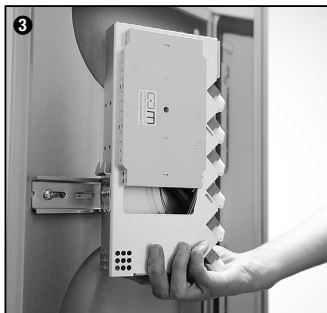

Installationsanleitung DIN P35 Modul

Installation guide DIN P35 module

Instructions de montage module DIN P35

Connect Com AG
Wahlggenstrasse 4A
6023 Rothenburg
Schweiz
+41 41 854 00 00
info@ccm.ch
www.ccm.ch