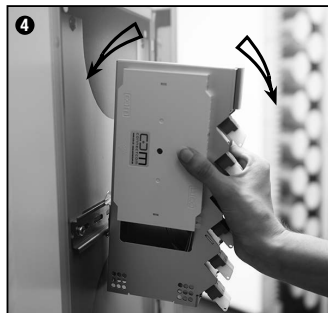

Installationsanleitung DIN P35 Modul

Installation guide DIN P35 module

Instructions de montage module DIN P35

Connect Com AG
Wahlggenstrasse 4A
6023 Rothenburg
Schweiz
+41 41 854 00 00
info@ccm.ch
www.ccm.ch