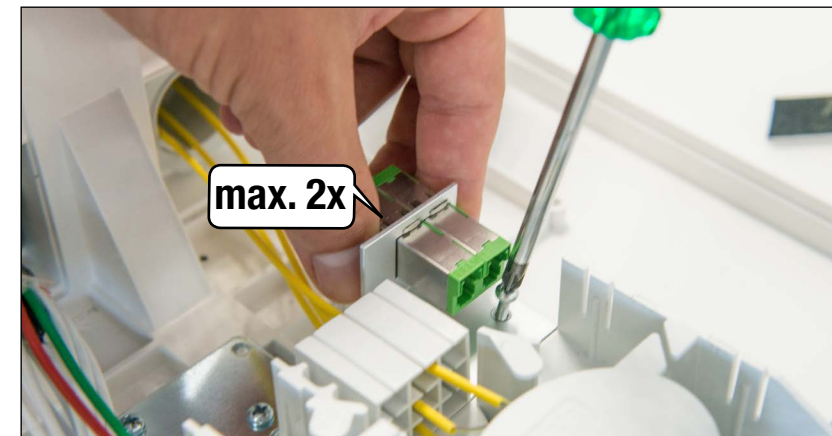

Installationsanleitung Instructions d'installation Installation Guide

Spleiss- und Spleisspatchgehäuse BELUGA S
Boîtier à fusionner et boîte à fusionner et à raccorder
BELUGA S Splice Enclosure BELUGA S

Produktansicht
Aperçu du produit
Product View

Wandbefestigung
Montage mural Wall
Mount

Einführung FTTH Kabel
 Insertion câble FTTH FTTH
 Cable Insertion

Einführung Bündeladerkabel câble
avec tubes de séparation Insertion
of Loose Tube Cable

Einführung Patchkabel
Insertion cordon de brassage
Patch Cable Insertion

Variante mit Patchmodul
Variante avec module à raccorder
Option with Patch Module

Variante Kupplungswinkel Variante avec équerre
pour raccords Option with Coupling Bracket

Variante Spleisspatchmodul
 Variante avec module à fusionner et à raccorder
 Option with splice patch module

Faserführung in der Kassette Guide des
 fibres dans la cassette Fiber Guiding in
 Splice Tray