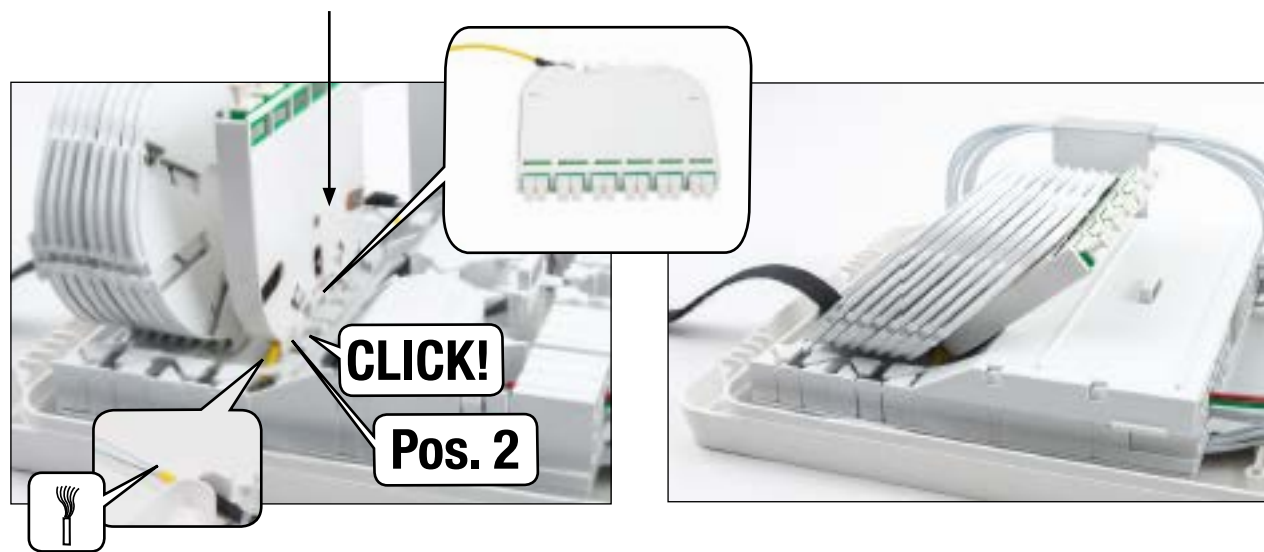

Installationsanleitung Instructions d'installation Installation Guide

Spleiss- und Spleisspatchgehäuse BELUGA S
Boîtier à fusionner et boîte à fusionner et à raccorder
BELUGA S Splice Enclosure BELUGA S

Produktansicht
Aperçu du produit
Product View

Wandbefestigung
Montage mural Wall
Mount

Einführung FTTH Kabel
 Insertion câble FTTH FTTH
 Cable Insertion

Einführung Bündeladerkabel câble
avec tubes de séparation Insertion
of Loose Tube Cable

Einführung Patchkabel
Insertion cordon de brassage
Patch Cable Insertion

Variante mit Patchmodul
Variante avec module à raccorder
Option with Patch Module

Variante Kupplungswinkel Variante avec équerre
pour raccords Option with Coupling Bracket

Variante Spleisspatchmodul
 Variante avec module à fusionner et à raccorder
 Option with splice patch module

Faserführung in der Kassette Guide des
 fibres dans la cassette Fiber Guiding in
 Splice Tray