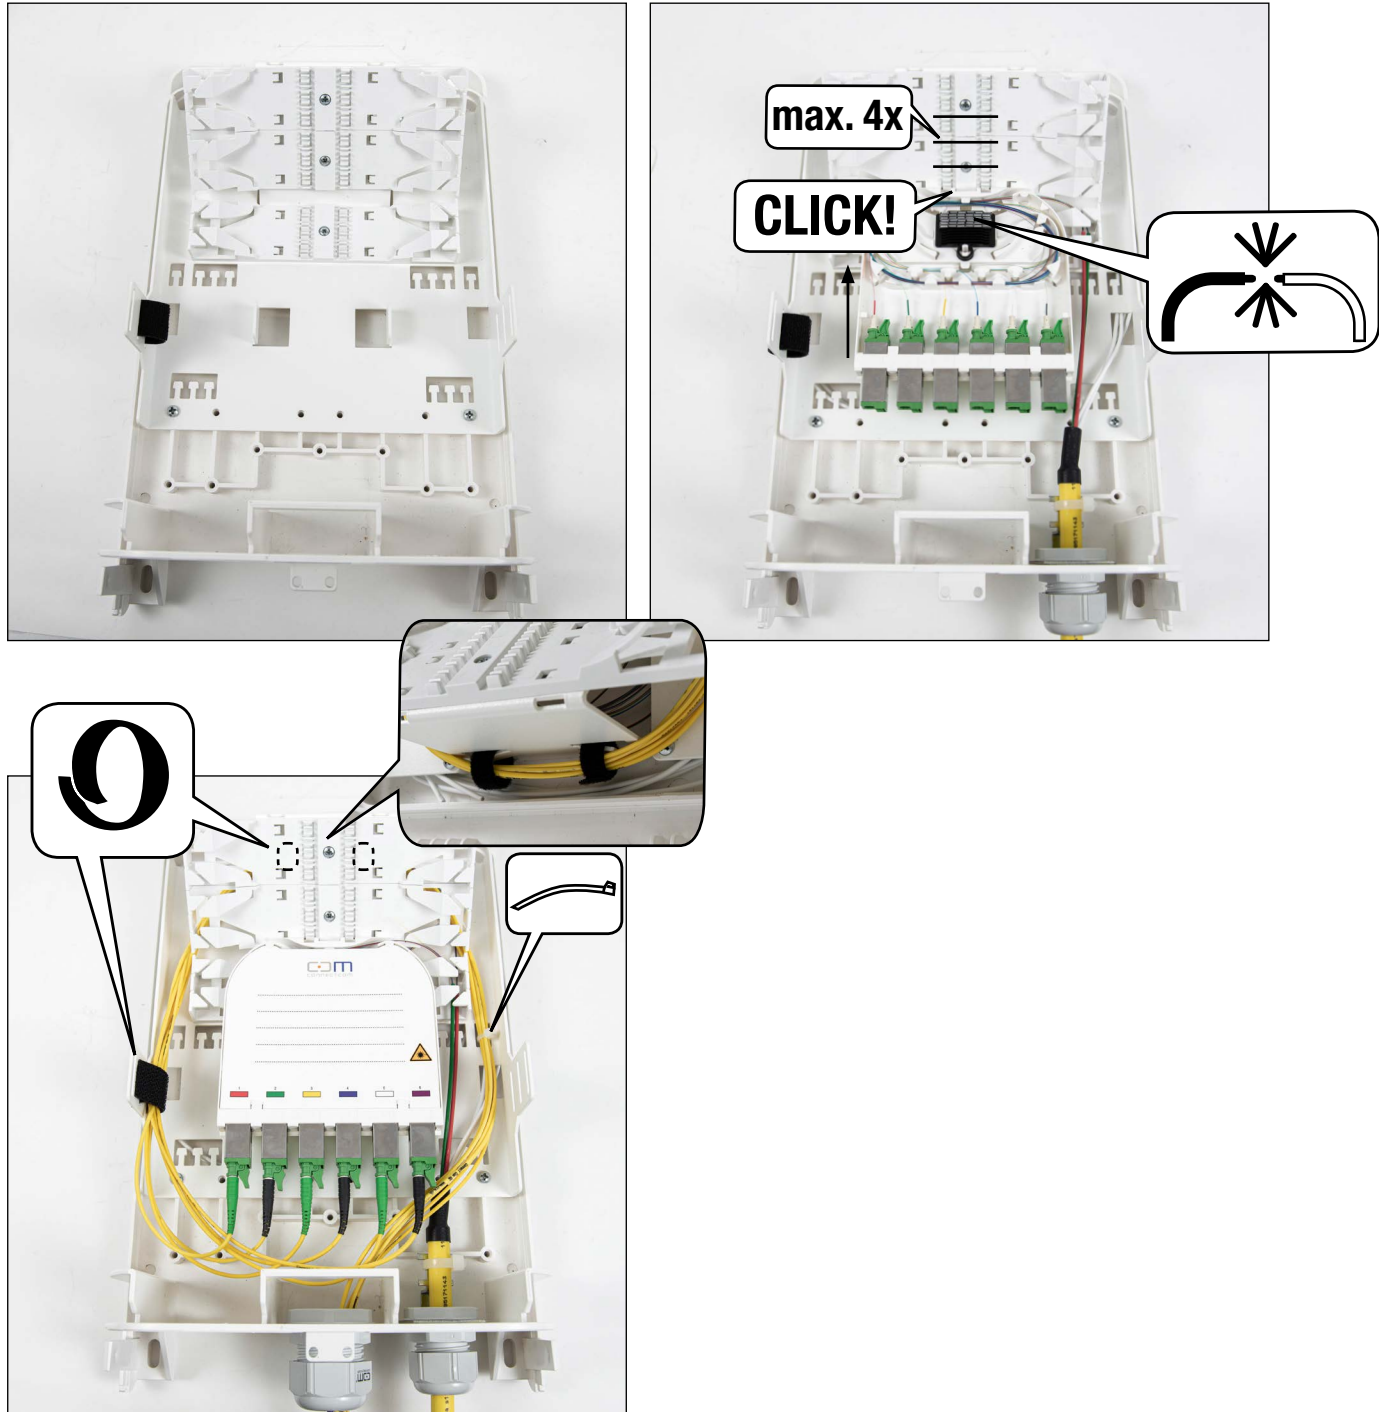

Installationsanleitung Instructions d'installation Installation Guide

Spleiss- und Spleisspatchgehäuse BELUGA S
Boîtier à fusionner et boîte à fusionner et à raccorder
BELUGA S Splice Enclosure BELUGA S

Produktansicht
Aperçu du produit
Product View

Wandbefestigung
Montage mural Wall
Mount

Einführung FTTH Kabel
 Insertion câble FTTH FTTH
 Cable Insertion

Einführung Bündeladerkabel câble
avec tubes de séparation Insertion
of Loose Tube Cable

Einführung Patchkabel
Insertion cordon de brassage
Patch Cable Insertion

Variante mit Patchmodul
Variante avec module à raccorder
Option with Patch Module

Variante Kupplungswinkel Variante avec équerre
pour raccords Option with Coupling Bracket

Variante Spleisspatchmodul
 Variante avec module à fusionner et à raccorder
 Option with splice patch module

Faserführung in der Kassette Guide des
 fibres dans la cassette Fiber Guiding in
 Splice Tray