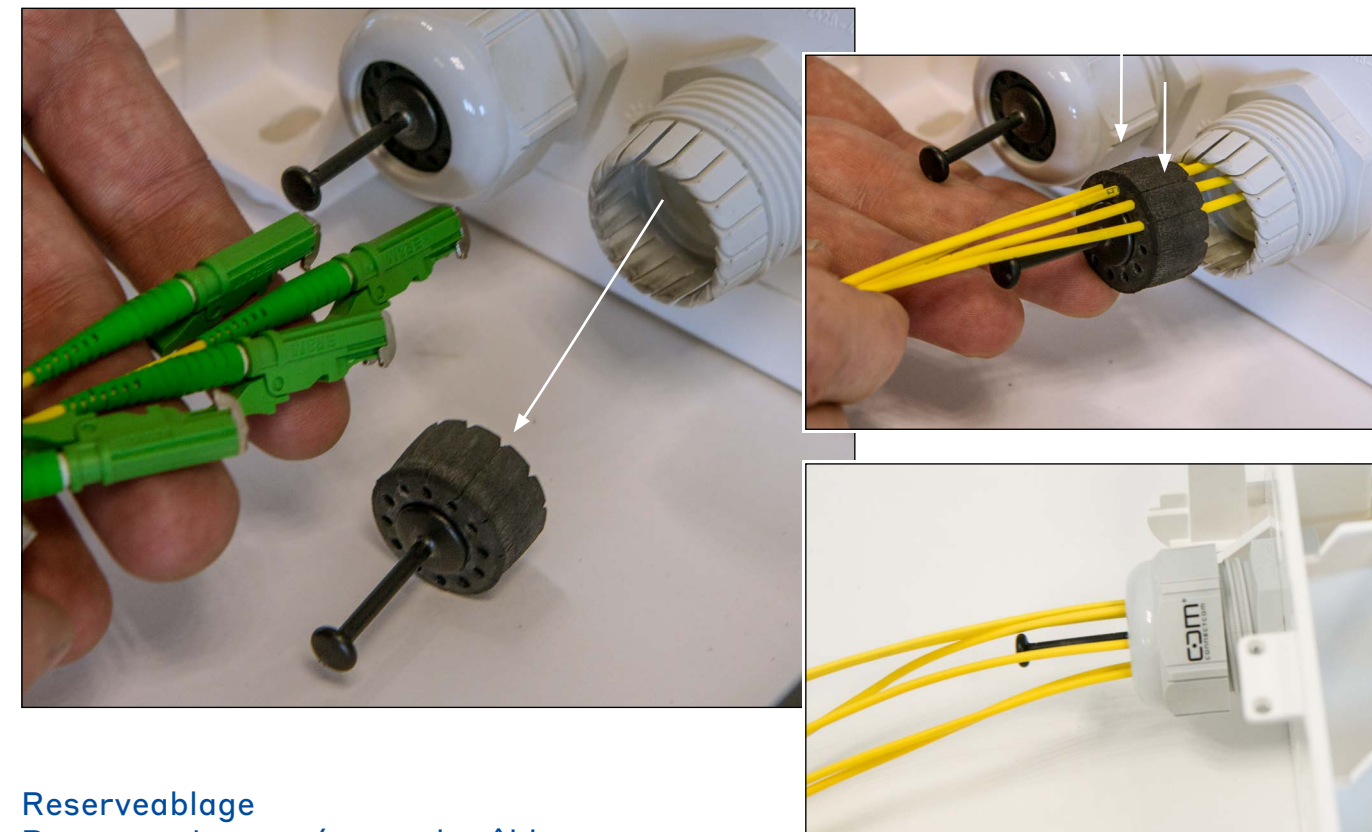

Installationsanleitung Instructions d'installation Installation Guide

Spleiss- und Spleisspatchgehäuse BELUGA S
Boîtier à fusionner et boîte à fusionner et à raccorder
BELUGA S Splice Enclosure BELUGA S

Produktansicht
Aperçu du produit
Product View

Wandbefestigung
Montage mural Wall
Mount

Einführung FTTH Kabel
 Insertion câble FTTH FTTH
 Cable Insertion

Einführung Bündeladerkabel câble
avec tubes de séparation Insertion
of Loose Tube Cable

Einführung Patchkabel
Insertion cordon de brassage
Patch Cable Insertion

Variante mit Patchmodul
Variante avec module à raccorder
Option with Patch Module

Variante Kupplungswinkel Variante avec équerre
pour raccords Option with Coupling Bracket

Variante Spleisspatchmodul
 Variante avec module à fusionner et à raccorder
 Option with splice patch module

Faserführung in der Kassette Guide des
 fibres dans la cassette Fiber Guiding in
 Splice Tray