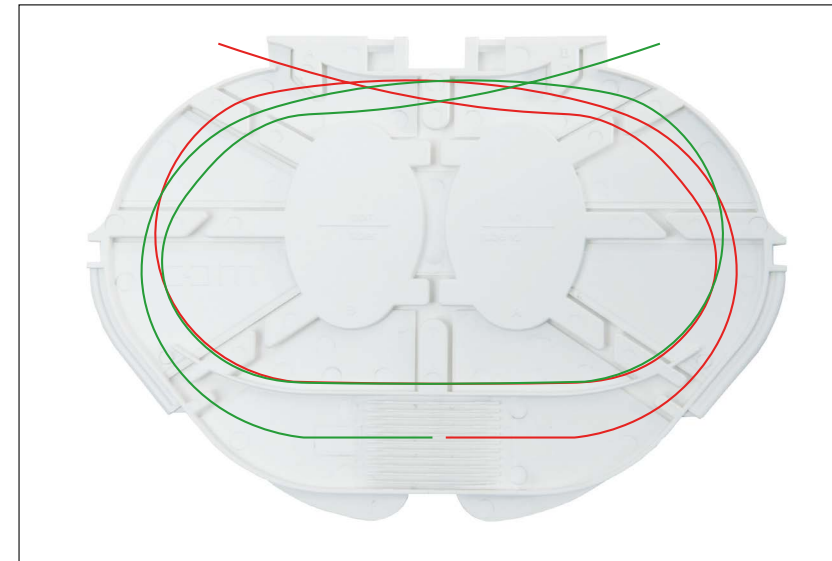

Faserführung in der Kassette Guide des
fibres dans la cassette Fiber Guiding in
Splice Tray

Ablagelänge:
Rangement des longueurs: min. 1.0 m
Length of Fiber Within Tray: max. 2.0 m

Werkzeug
Outil
Tools

Kabelabmantler
Pince à dénuder pour
câble Cable jacket slitter

Quaxialbrecher für LWL
Röhrchen Dénudeur
coaxial pour tube Grey
Buffer Tube Stripper

Kevlarschere
Ciseaux kevlar
Kevlar Cutter

Stripper
Pince à dénuder
Stripping Tool

Connect Com AG
Wahligenstrasse 4A
6023 Rothenburg
Schweiz
+41 41 854 00 00
info@ccm.ch
www.ccm.ch

Connect Com SA
Route des Avouillons 30
1196 Gland
Suisse
+41 21 804 66 22
info@ccm.ch
www.ccm.ch

Connect Com GmbH
Statmannstraße 40
72644 Oberboihingen
Deutschland
+49 7022 9607 100
info@connectcom.de
www.connectcom.de

Gesamtes Zubehörsortiment siehe Connect Com Webshop
Pour une gamme complète d'accessoires, voir Connect Com Webshop For
complete range of accessories see Connect Com Webshop

Art.Nr. 968661_D_Rev02_02-2024