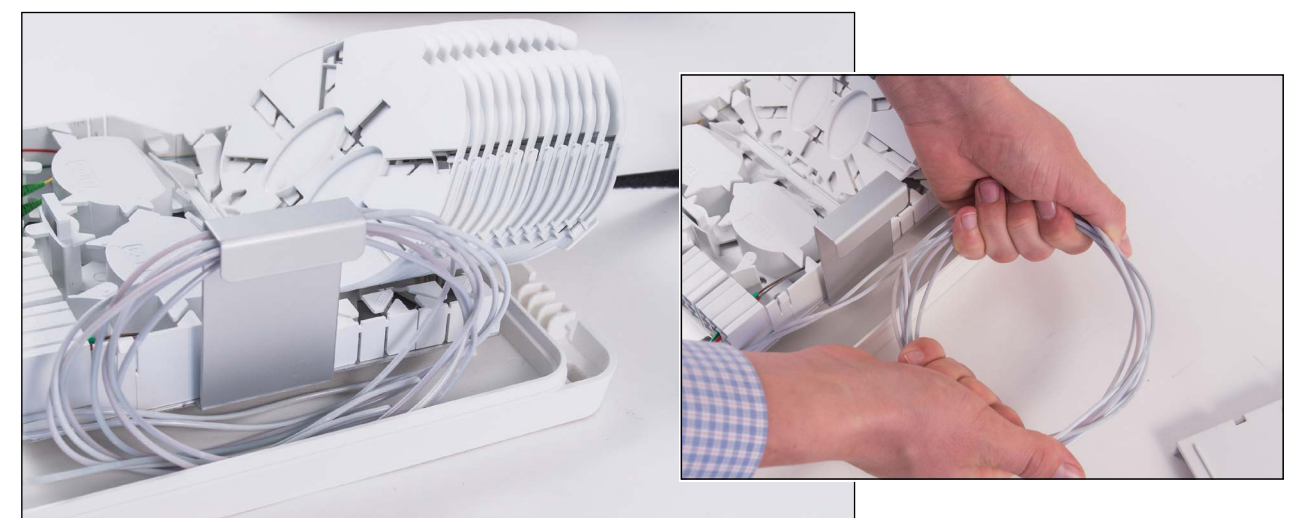

Installationsanleitung Instructions d'installation Installation Guide

Spleiss- und Spleisspatchgehäuse BELUGA S
Boîtier à fusionner et boîte à fusionner et à raccorder
BELUGA S Splice Enclosure BELUGA S

Produktansicht
Aperçu du produit
Product View

Wandbefestigung
Montage mural Wall
Mount

Einführung FTTH Kabel
 Insertion câble FTTH FTTH
 Cable Insertion

Einführung Bündeladerkabel câble
avec tubes de séparation Insertion
of Loose Tube Cable

Einführung Patchkabel
Insertion cordon de brassage
Patch Cable Insertion

Variante mit Patchmodul
Variante avec module à raccorder
Option with Patch Module

Variante Kupplungswinkel Variante avec équerre
pour raccords Option with Coupling Bracket

Variante Spleisspatchmodul
 Variante avec module à fusionner et à raccorder
 Option with splice patch module

Faserführung in der Kassette Guide des
 fibres dans la cassette Fiber Guiding in
 Splice Tray