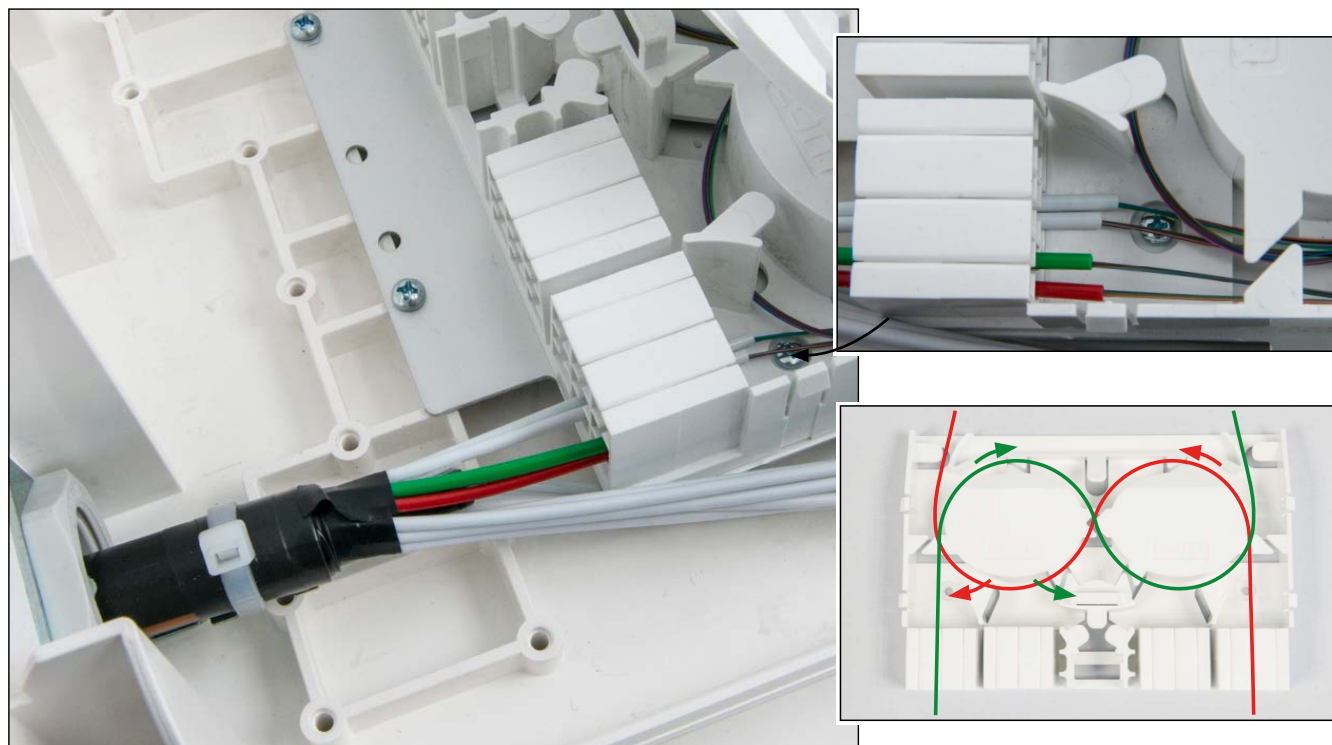

Installationsanleitung Instructions d'installation Installation Guide

Spleiss- und Spleisspatchgehäuse BELUGA S
Boîtier à fusionner et boîte à fusionner et à raccorder
BELUGA S Splice Enclosure BELUGA S

Produktansicht
Aperçu du produit
Product View

Wandbefestigung
Montage mural Wall
Mount

Einführung FTTH Kabel
 Insertion câble FTTH FTTH
 Cable Insertion

Einführung Bündeladerkabel câble
avec tubes de séparation Insertion
of Loose Tube Cable

Einführung Patchkabel
Insertion cordon de brassage
Patch Cable Insertion

Variante mit Patchmodul
Variante avec module à raccorder
Option with Patch Module

Variante Kupplungswinkel Variante avec équerre
pour raccords Option with Coupling Bracket

Variante Spleisspatchmodul
 Variante avec module à fusionner et à raccorder
 Option with splice patch module

Faserführung in der Kassette Guide des
 fibres dans la cassette Fiber Guiding in
 Splice Tray