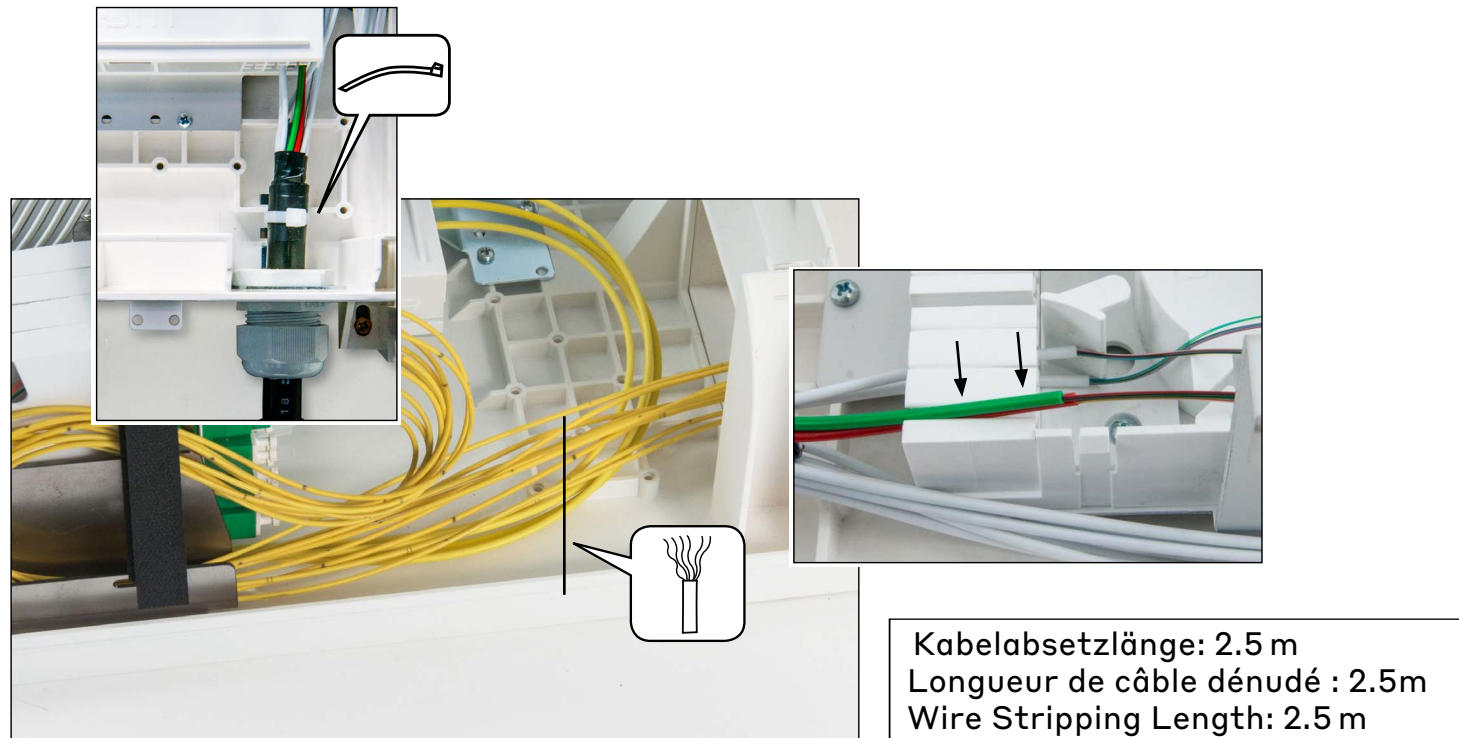

Installationsanleitung Instructions d'installation Installation Guide

Spleiss- und Spleisspatchgehäuse BELUGA S
Boîtier à fusionner et boîte à fusionner et à raccorder
BELUGA S Splice Enclosure BELUGA S

Produktansicht
Aperçu du produit
Product View

Wandbefestigung
Montage mural Wall
Mount

Einführung FTTH Kabel
 Insertion câble FTTH FTTH
 Cable Insertion

Einführung Bündeladerkabel câble
avec tubes de séparation Insertion
of Loose Tube Cable

Einführung Patchkabel
Insertion cordon de brassage
Patch Cable Insertion

Variante mit Patchmodul
Variante avec module à raccorder
Option with Patch Module

Variante Kupplungswinkel Variante avec équerre
pour raccords Option with Coupling Bracket

Variante Spleisspatchmodul
 Variante avec module à fusionner et à raccorder
 Option with splice patch module

Faserführung in der Kassette Guide des
 fibres dans la cassette Fiber Guiding in
 Splice Tray