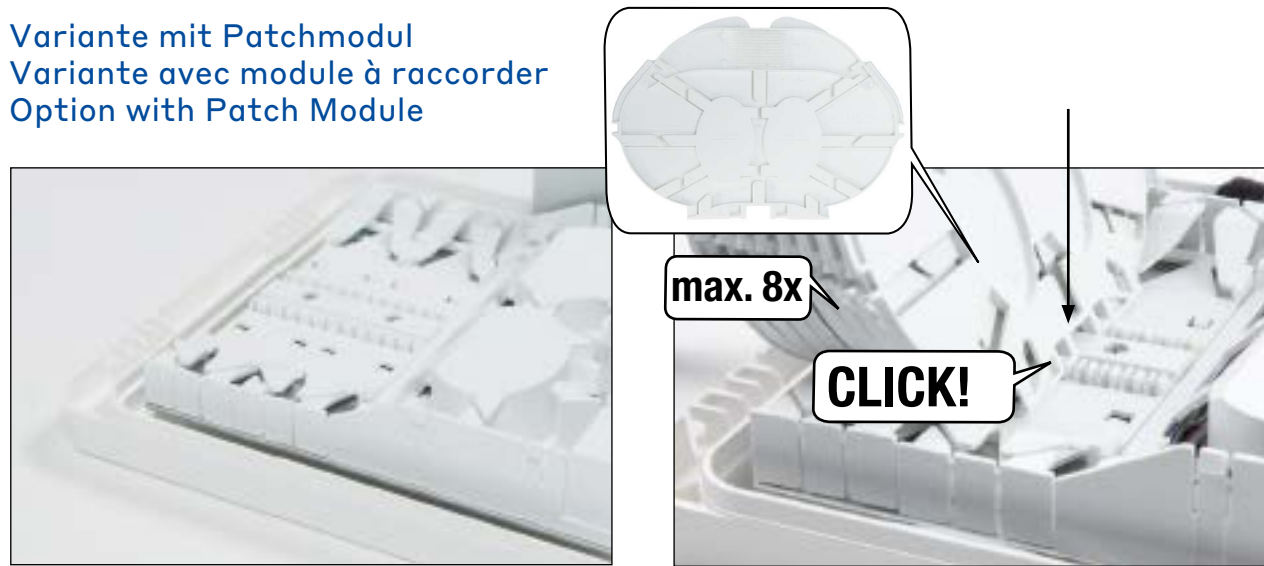

Installationsanleitung Instructions d'installation Installation Guide

Spleiss- und Spleisspatchgehäuse BELUGA S
Boîtier à fusionner et boîte à fusionner et à raccorder
BELUGA S Splice Enclosure BELUGA S

Produktansicht
Aperçu du produit
Product View

Wandbefestigung
Montage mural Wall
Mount

Einführung FTTH Kabel
 Insertion câble FTTH FTTH
 Cable Insertion

Einführung Bündeladerkabel câble
avec tubes de séparation Insertion
of Loose Tube Cable

Einführung Patchkabel
Insertion cordon de brassage
Patch Cable Insertion

Variante mit Patchmodul
Variante avec module à raccorder
Option with Patch Module

Variante Kupplungswinkel Variante avec équerre
pour raccords Option with Coupling Bracket

Variante Spleisspatchmodul
 Variante avec module à fusionner et à raccorder
 Option with splice patch module

Faserführung in der Kassette Guide des
 fibres dans la cassette Fiber Guiding in
 Splice Tray