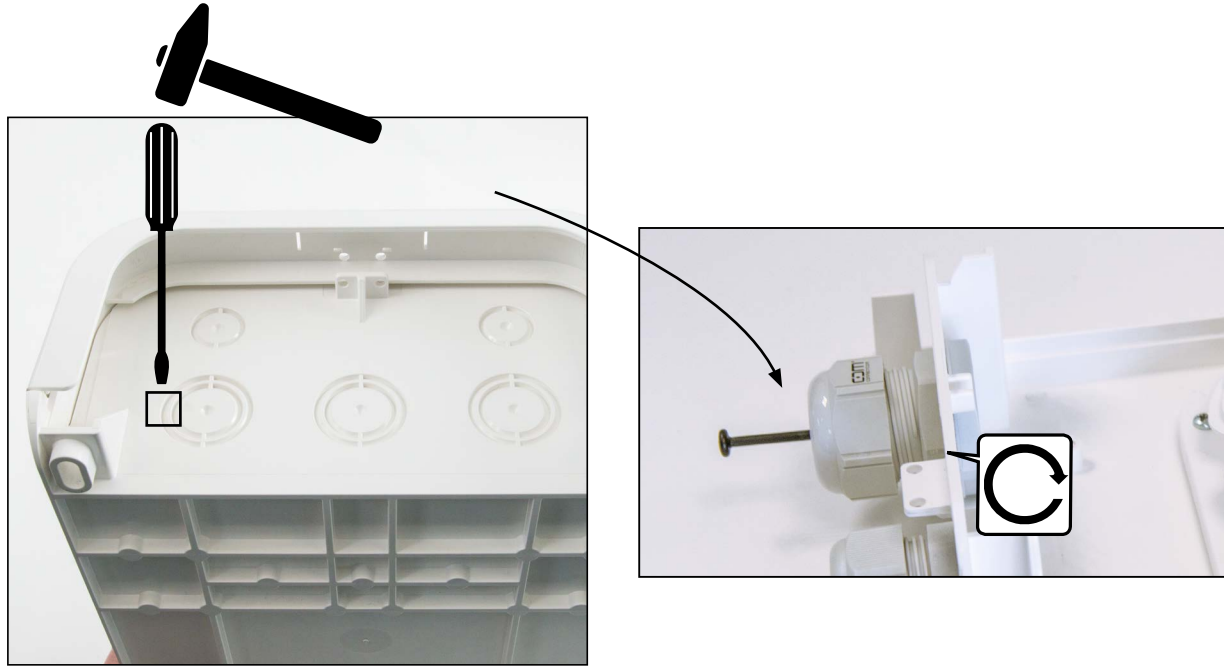

Installationsanleitung Instructions d'installation Installation Guide

Spleiss- und Spleisspatchgehäuse BELUGA S
Boîtier à fusionner et boîte à fusionner et à raccorder
BELUGA S Splice Enclosure BELUGA S

Produktansicht
Aperçu du produit
Product View

Wandbefestigung
Montage mural Wall
Mount

Einführung FTTH Kabel
 Insertion câble FTTH FTTH
 Cable Insertion

Einführung Bündeladerkabel câble
avec tubes de séparation Insertion
of Loose Tube Cable

Einführung Patchkabel
Insertion cordon de brassage
Patch Cable Insertion

Variante mit Patchmodul
Variante avec module à raccorder
Option with Patch Module

Variante Kupplungswinkel Variante avec équerre
pour raccords Option with Coupling Bracket

Variante Spleisspatchmodul
 Variante avec module à fusionner et à raccorder
 Option with splice patch module

Faserführung in der Kassette Guide des
 fibres dans la cassette Fiber Guiding in
 Splice Tray