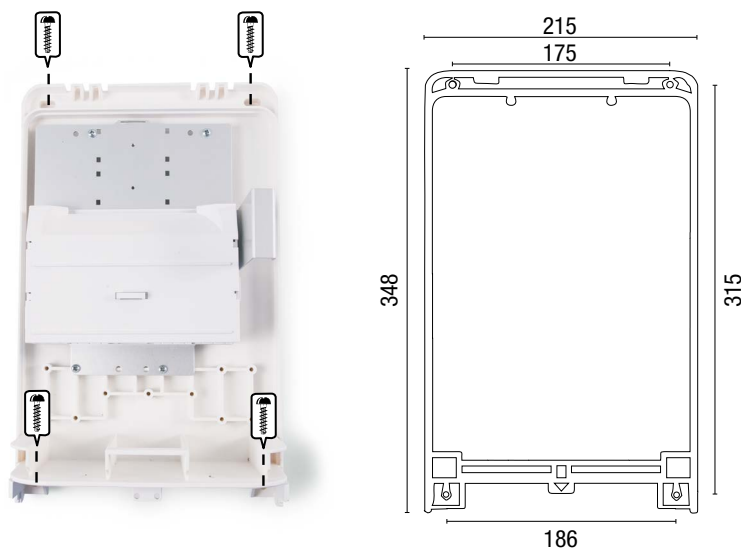

Installationsanleitung Instructions d'installation Installation Guide

Spleiss- und Spleisspatchgehäuse BELUGA S
Boîtier à fusionner et boîte à fusionner et à raccorder
BELUGA S Splice Enclosure BELUGA S

Produktansicht
Aperçu du produit
Product View

Wandbefestigung
Montage mural Wall
Mount

Einführung FTTH Kabel
 Insertion câble FTTH FTTH
 Cable Insertion

Einführung Bündeladerkabel câble
avec tubes de séparation Insertion
of Loose Tube Cable

Einführung Patchkabel
Insertion cordon de brassage
Patch Cable Insertion

Variante mit Patchmodul
Variante avec module à raccorder
Option with Patch Module

Variante Kupplungswinkel Variante avec équerre
pour raccords Option with Coupling Bracket

Variante Spleisspatchmodul
 Variante avec module à fusionner et à raccorder
 Option with splice patch module

Faserführung in der Kassette Guide des
 fibres dans la cassette Fiber Guiding in
 Splice Tray