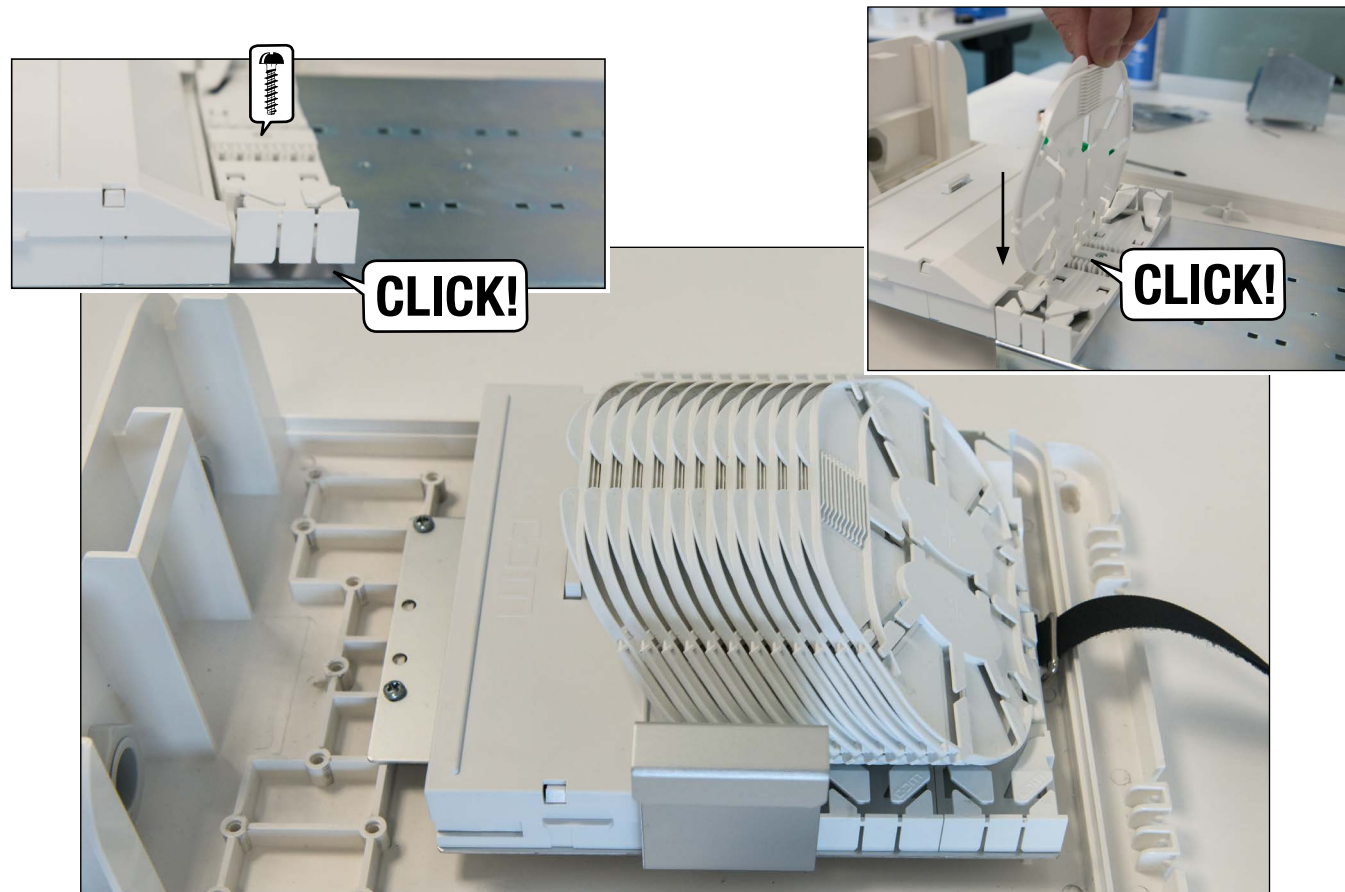

Installationsanleitung Instructions d'installation Installation Guide

Spleiss- und Spleisspatchgehäuse BELUGA S
Boîtier à fusionner et boîte à fusionner et à raccorder
BELUGA S Splice Enclosure BELUGA S

Produktansicht
Aperçu du produit
Product View

Wandbefestigung
Montage mural Wall
Mount

Einführung FTTH Kabel
 Insertion câble FTTH FTTH
 Cable Insertion

Einführung Bündeladerkabel câble
avec tubes de séparation Insertion
of Loose Tube Cable

Einführung Patchkabel
Insertion cordon de brassage
Patch Cable Insertion

Variante mit Patchmodul
Variante avec module à raccorder
Option with Patch Module

Variante Kupplungswinkel Variante avec équerre
pour raccords Option with Coupling Bracket

Variante Spleisspatchmodul
 Variante avec module à fusionner et à raccorder
 Option with splice patch module

Faserführung in der Kassette Guide des
 fibres dans la cassette Fiber Guiding in
 Splice Tray