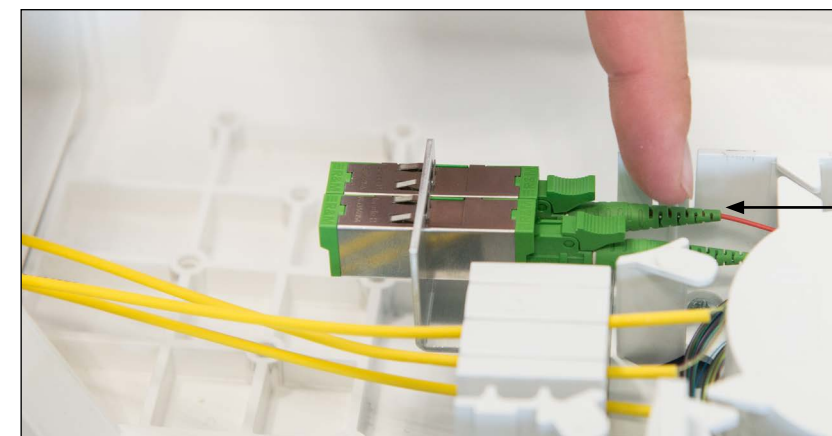

Installationsanleitung Instructions d'installation Installation Guide

Spleiss- und Spleisspatchgehäuse BELUGA S
Boîtier à fusionner et boîte à fusionner et à raccorder
BELUGA S Splice Enclosure BELUGA S

Produktansicht
Aperçu du produit
Product View

Wandbefestigung
Montage mural Wall
Mount

Einführung FTTH Kabel
 Insertion câble FTTH FTTH
 Cable Insertion

Einführung Bündeladerkabel câble
avec tubes de séparation Insertion
of Loose Tube Cable

Einführung Patchkabel
Insertion cordon de brassage
Patch Cable Insertion

Variante mit Patchmodul
Variante avec module à raccorder
Option with Patch Module

Variante Kupplungswinkel Variante avec équerre
pour raccords Option with Coupling Bracket

Variante Spleisspatchmodul
 Variante avec module à fusionner et à raccorder
 Option with splice patch module

Faserführung in der Kassette Guide des
 fibres dans la cassette Fiber Guiding in
 Splice Tray